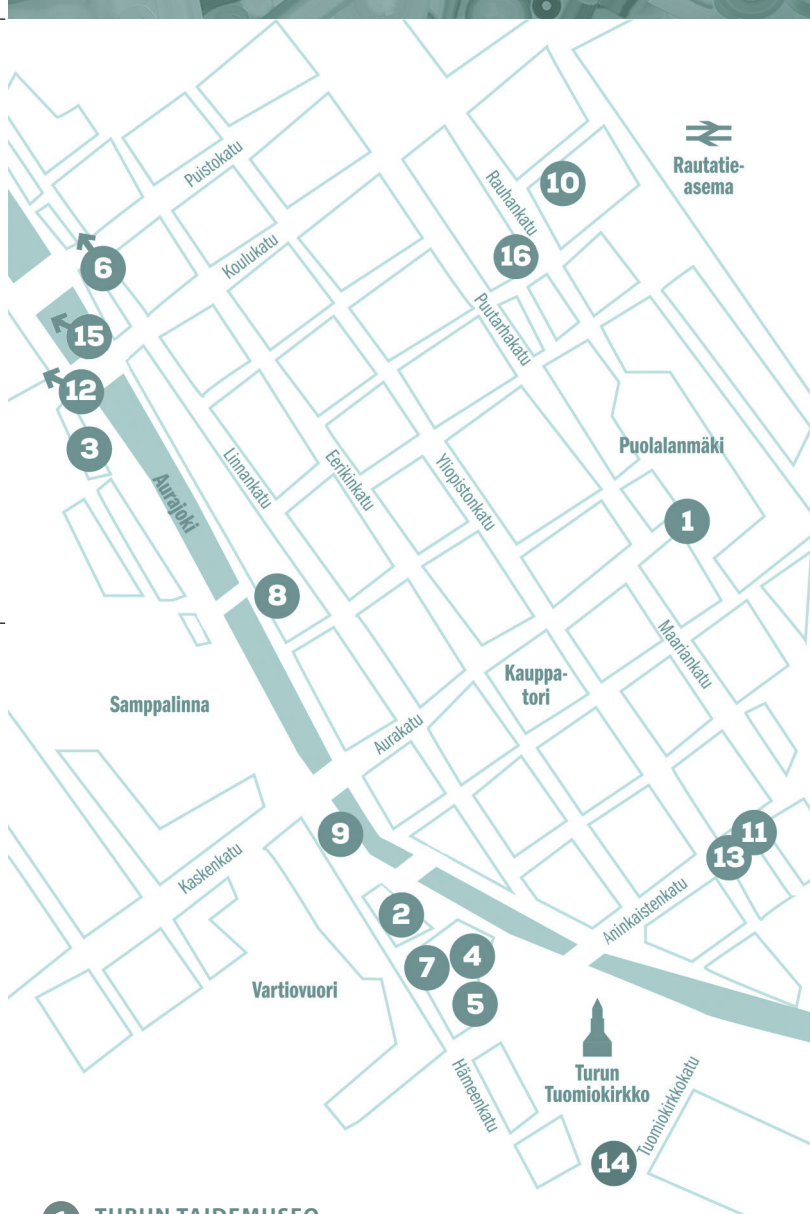

TURKU ART.fi

museums + galleries

kevät / spring 2024

1. **1 TURUN TAIDEMUSEO**
   Aurakatu 26, 20100 Turku
   Ti-Pe/Tue-Fri 11–19 | La-Su/Sat-Sun 11–17
   turuntaidemuseo.fi
2. **2 ABOA VETUS ARS NOVA**
   Itäinen Rantakatu 4–6, 20700 Turku
   Ti-Su/Tue-Sun 11–18
   avan.fi
3. **3 WAM**
   Itäinen Rantakatu 38, 20810 Turku
   Ti-Su/Tue-Sun 10–18
   wam.fi
4. **4 BRINKKALAN GALLERIA**
   Vanha Suurtori 3, 20500 Turku
   Ti-Su/Tue-Sun 10–18. *Vapaapääsy/Free entrance*
   turku.fi/brinkkala
5. **5 TURUN TAIDEHALLI**
   Vanha Suurtori 5, 20500 Turku
   Ke-Pe/Wed-Fri 12–18 | La-Su/Sat-Sun 12–16. *Vapaapääsy/Free entrance*
   turuntaidehalli.fi / turuntaidelainaamo.fi / turuntaiteilijaseura.fi / valokuvakeskusperi.fi
6. **6 KÖYSIRATAGALLERIA**
   Turun AMK:n Taideakatemia
   Linnankatu 56, 20100 Turku
   Ma-Pe/Mon-Fri 12–17, La-Su/Sat-Sun 12–16. *Vapaapääsy/Free entrance*
   [Instagram finearts_turku](https://www.instagram.com/finearts_turku)
7. **7 KIRJAKAHVILA**
   Vanha Suurtori 3, 20500 Turku
   Ma-Pe/Mon-Fri 12–18. *Vapaapääsy/Free entrance*
   kirjakahvila.org
8. **8 GALLERIA JOELLA**
   Läntinen Rantakatu 21, 20100 Turku
   Ti-Pe/Tue-Fri 12–18 | La-Su/Sat-Sun 12–16. *Vapaapääsy/Free entrance*
   turun-taidegraafikot.fi
9. **9 TITANIK**
   Itäinen Rantakatu 8, 20700 Turku
   Ti-Pe/Tue-Fri 12–18 | La-Su/Sat-Sun 12–16. *Vapaapääsy/Free entrance*
   titanik.fi
10. **10 GALLERIA JÄNIS**
    Jarrumiehenkatu 3, 20100 Turku
    Aina avoinna/Always open. *Vapaapääsy/Free entrance*
    [facebook.com/galleria.janis](https://www.facebook.com/galleria.janis)
11. **11 B-GALLERIA**
    Aninkaistenkatu 5, 20100 Turku
    Ti-Pe/Tue-Fri 12–18 | La-Su/Sat-Sun 12–16. *Vapaapääsy/Free entrance*
    bgalleria.net
12. **12 TAIDEKAPPELI**
    Seiskarinkatu 35, 20900 Turku
    Syys-Huhtikuu/Sept-April:
    Ti-Ke/Tue-Wed & Pe/Fri 11–15, To/Thur 11–18.30, La-Su/Sat-Sun 12–15
    Touko-Elokuu/May-Aug:
    Ma-Ke/Mon-Wed & Pe/Fri 11–16, To/Thur 11–18.30, La-Su/Sat-Sun 12–15.
    Vapaapääsy/Free entrance
    taidekappeli.fi
13. **13 AURAN GALLERIA**
    Yliopistonkatu 7, 20100 Turku
    Ti-Pe/Tue-Fri 11–17 | La/Sat 11–14 | Su/Sun 13–16.
    Vapaapääsy/Free entrance
    aurangalleria.com
14. **14 MAKASIINI CONTEMPORARY**
    Tuomiokirkonkatu 6, 20500 Turku
    Ti-Pe/Tue-Fri 11–18 | La-Su/Sat-Sun 12–16. *Vapaapääsy/Free entrance*
    makasiinicontemporary.com
15. **15 SPACE 81**
    Stålarminckatu 15, 20810 Turku
    Ti-Pe/Tue-Fri 13–18 | La-Su/Sat-Sun 12–16. *Vapaapääsy/Free entrance*
    space81.fi
16. **16 GALLERIA RÄYHÄ**
    Rauhankatu 10, 20100 Turku
    Ma/Mon 14–18 | Ti/Tue 12–18
    Ke/Wed 12–20 | To/Thu 12–18
    La/Sat 13–17
    Vapaapääsy/Free entrance
    turuntuulenpesa.fi

lisää infoa /
more info